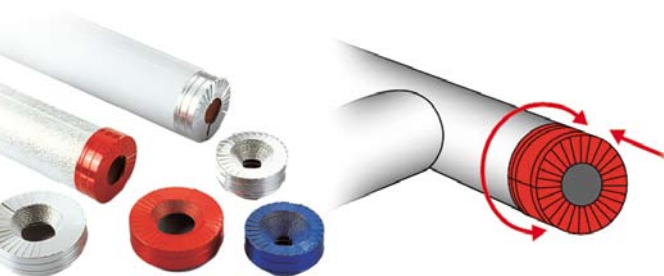

ТОРЦЕВЫЕ ЗАГЛУШКИ (упаковка 5 шт.)

Размер, мм	Цвет	руб./шт. (с НДС)	Размер, мм	Цвет	руб./шт. (с НДС)
18x32	grey	373,11	38x42	blue	570,48
	red	373,11		grey	570,48
	silver	285,24		red	570,48
23x32	blue	394,76		silver	438,89
	grey	394,76		blue	592,55
	red	394,76	grey	592,55	
28x32	silver	297,10	red	592,55	
	blue	416,83	silver	482,62	
	grey	416,83	blue	636,28	
	red	416,83	grey	636,28	
	silver	307,31	red	636,28	
			58x42	silver	526,76